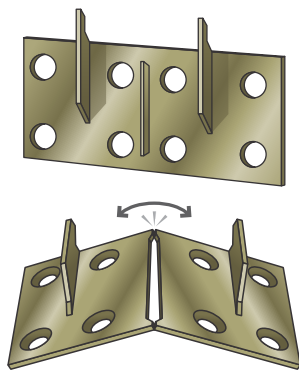

BOTIQUÍN Easy -70 IZQ. / DER.

Características

- Colgador auto ajustable
- Bisagras cerrado suave
- Estructura Fabricada en aglomerado RH
- Repisas de cristal

FIJACIÓN

Paso 1

Romper a la mitad el soporte

Paso 2

Fijar a la pared por medio de taquetes

*La altura es sugerencia del fabricante, el cliente decide la altura.

Paso 3

Girar tornillo inferior para fijar a muro

Paso 4

Girar tornillo superior para nivelar el mueble