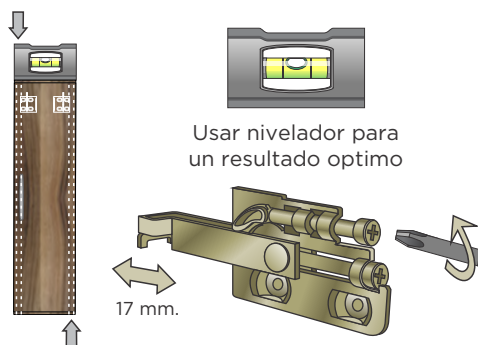

BOTIQUÍN Easy -70 IZQ. / DER.

Características

- Colgador auto ajustable
- Bisagras cerrado suave
- Estructura Fabricada en aglomerado RH
- Repisas de cristal

FIJACIÓN

Paso 1

Romper a la mitad el soporte

Paso 2

Fijar a la pared por medio de taquetes

*La altura es sugerencia del fabricante, el cliente decide la altura.

Paso 3

Girar tornillo inferior para fijar a muro

Paso 4

Girar tornillo superior para nivelar el mueble