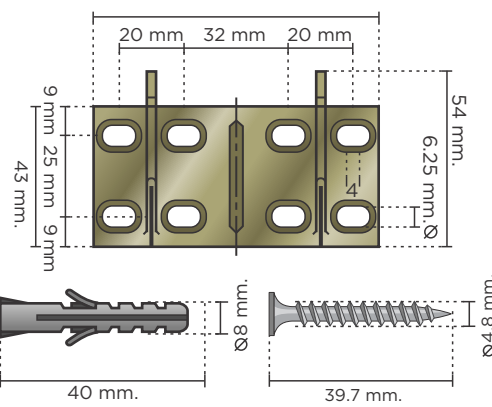

BOTIQUÍN Easy -70 IZQ. / DER.

Características

- Colgador auto ajustable
- Bisagras cerrado suave
- Estructura Fabricada en aglomerado RH
- Repisas de cristal

FIJACIÓN

Paso 1

Romper a la mitad el soporte

Paso 2

Fijar a la pared por medio de taquetes

*La altura es sugerencia del fabricante, el cliente decide la altura.

Paso 3

Girar tornillo inferior para fijar a muro

Paso 4

Girar tornillo superior para nivelar el mueble