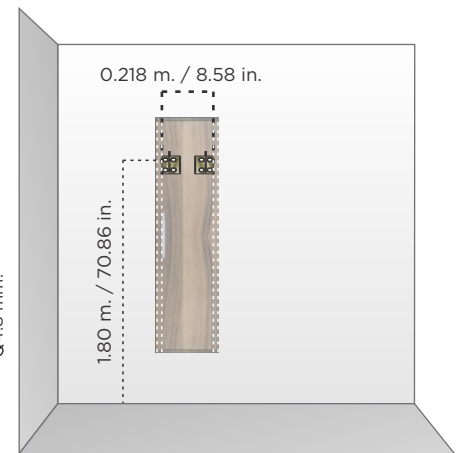

BOTIQUÍN Easy -70 IZQ. / DER.

Características

- Colgador auto ajustable
- Bisagras cerrado suave
- Estructura Fabricada en aglomerado RH
- Repisas de cristal

FIJACIÓN

Paso 1

Romper a la mitad el soporte

Paso 2

Fijar a la pared por medio de taquetes

*La altura es sugerencia del fabricante, el cliente decide la altura.

Paso 3

Girar tornillo inferior para fijar a muro

Paso 4

Girar tornillo superior para nivelar el mueble