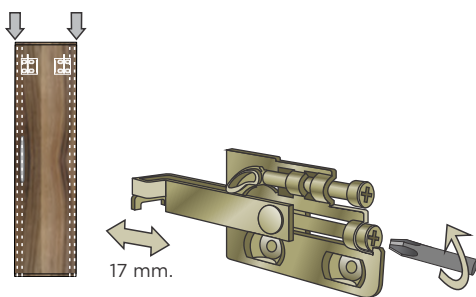

BOTIQUÍN Easy -70 IZQ. / DER.

Características

- Colgador auto ajustable
- Bisagras cerrado suave
- Estructura Fabricada en aglomerado RH
- Repisas de cristal

FIJACIÓN

Paso 1

Romper a la mitad el soporte

Paso 2

Fijar a la pared por medio de taquetes

*La altura es sugerencia del fabricante, el cliente decide la altura.

Paso 3

Girar tornillo inferior para fijar a muro

Paso 4

Girar tornillo superior para nivelar el mueble